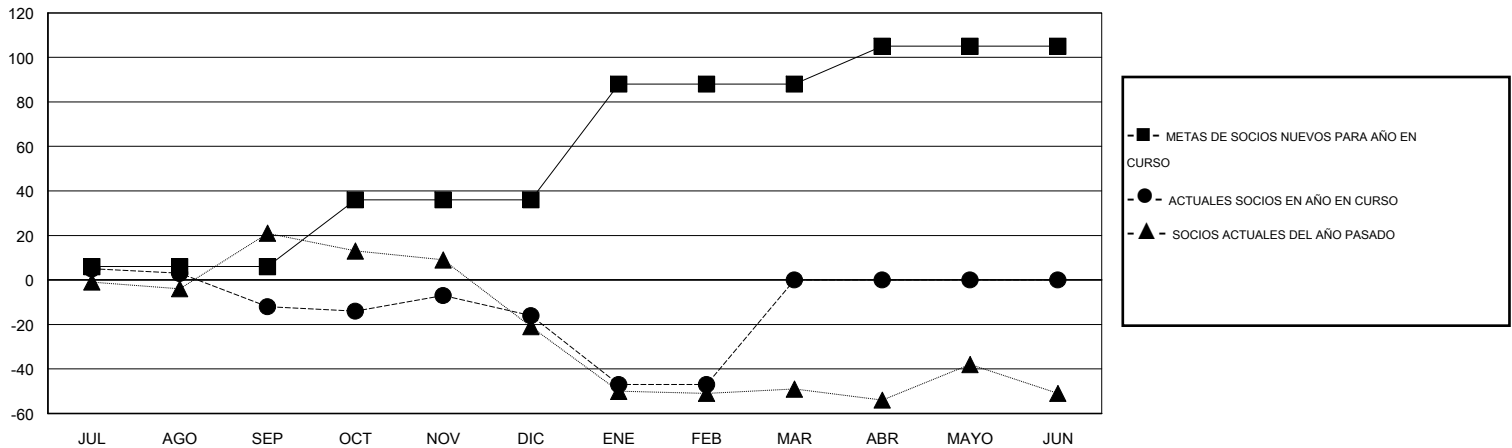

# MONTHLY MEMBERSHIP PROGRESS REPORT

District 116 B

Results as of: 2/28/2014

GMT: HOWARD LEE

UBICACIÓN SPAIN

GMT DE AE 4

Clubes					socios				
RESULTADOS DE 2013-2014					RESULTADOS DE 2013-2014				
TRIMESTRE	META DE CLUBES NUEVOS	ACTUALES NUEVOS CLUBES	BAJAS ACTUALES DE CLUBES	ACTUAL GANANCIA/ PÉRDIDA NETA	TRIMESTRE	META DE SOCIOS NUEVOS	ACTUALES SOCIOS AÑADIDOS	BAJAS ACTUALES DE SOCIOS	ACTUAL GANANCIA/ PÉRDIDA NETA
JUL/AGO/SEP	0	0	0	0	JUL/AGO/SEP	6	22	34	-12
OCT/NOV/DIC	1	0	0	0	OCT/NOV/DIC	30	31	35	-4
ENE/FEB/MAR	2	0	1	-1	ENE/FEB/MAR	52	6	37	-31
ABR/MAYO/JUN	0	0	0	0	ABR/MAYO/JUN	17	0	0	0

METAS Y CIFRA ACUMULATIVA DE CLUBES NUEVOS

METAS Y CIFRA ACUMULATIVA DE SOCIOS

CLUBES DADOS DE BAJA: 1	20 CLUBS OF 46 AÑADIERON 1 O MÁS SOCIOS NUEVOS	<u>DISTRIBUCIÓN POR SEXO</u>
		MASCULINO 616 (60.39%)
		FEMENINO 404 (39.61%)
<u>SOCIOS DADOS DE BAJA</u>	<a href="#">CLIC AQUÍ PARA DATOS DE SALUD DE CLUB</a>	SOCIOS EN UNIDAD FAMILIAR 171
FALLECIDOS 12		CABEZA DE FAMILIA 82
CLUB CANCELADO 8		NO ES CABEZA DE FAMILIA 89
OTRO 86		
<b>TOTAL 106</b>		