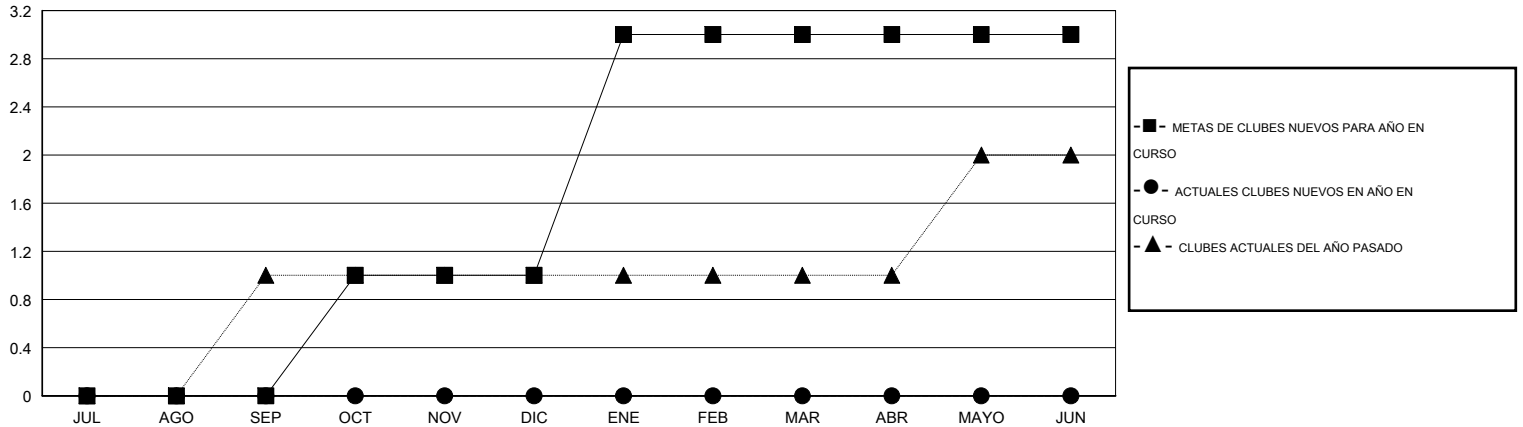

# MONTHLY MEMBERSHIP PROGRESS REPORT

District 116 B

Results as of: 2/28/2014

GMT: HOWARD LEE

UBICACIÓN SPAIN

GMT DE AE 4

Clubes					socios				
RESULTADOS DE 2013-2014					RESULTADOS DE 2013-2014				
TRIMESTRE	META DE CLUBES NUEVOS	ACTUALES NUEVOS CLUBES	BAJAS ACTUALES DE CLUBES	ACTUAL GANANCIA/ PÉRDIDA NETA	TRIMESTRE	META DE SOCIOS NUEVOS	ACTUALES SOCIOS AÑADIDOS	BAJAS ACTUALES DE SOCIOS	ACTUAL GANANCIA/ PÉRDIDA NETA
JUL/AGO/SEP	0	0	0	0	JUL/AGO/SEP	6	22	34	-12
OCT/NOV/DIC	1	0	0	0	OCT/NOV/DIC	30	31	35	-4
ENE/FEB/MAR	2	0	1	-1	ENE/FEB/MAR	52	6	37	-31
ABR/MAYO/JUN	0	0	0	0	ABR/MAYO/JUN	17	0	0	0

METAS Y CIFRA ACUMULATIVA DE CLUBES NUEVOS

METAS Y CIFRA ACUMULATIVA DE SOCIOS

CLUBES DADOS DE BAJA: 1	20 CLUBS OF 46 AÑADIERON 1 O MÁS SOCIOS NUEVOS	<u>DISTRIBUCIÓN POR SEXO</u>
		MASCULINO 616 (60.39%)
		FEMENINO 404 (39.61%)
<u>SOCIOS DADOS DE BAJA</u>	<a href="#">CLIC AQUÍ PARA DATOS DE SALUD DE CLUB</a>	SOCIOS EN UNIDAD FAMILIAR 171
FALLECIDOS 12		CABEZA DE FAMILIA 82
CLUB CANCELADO 8		NO ES CABEZA DE FAMILIA 89
OTRO 86		
<b>TOTAL 106</b>		